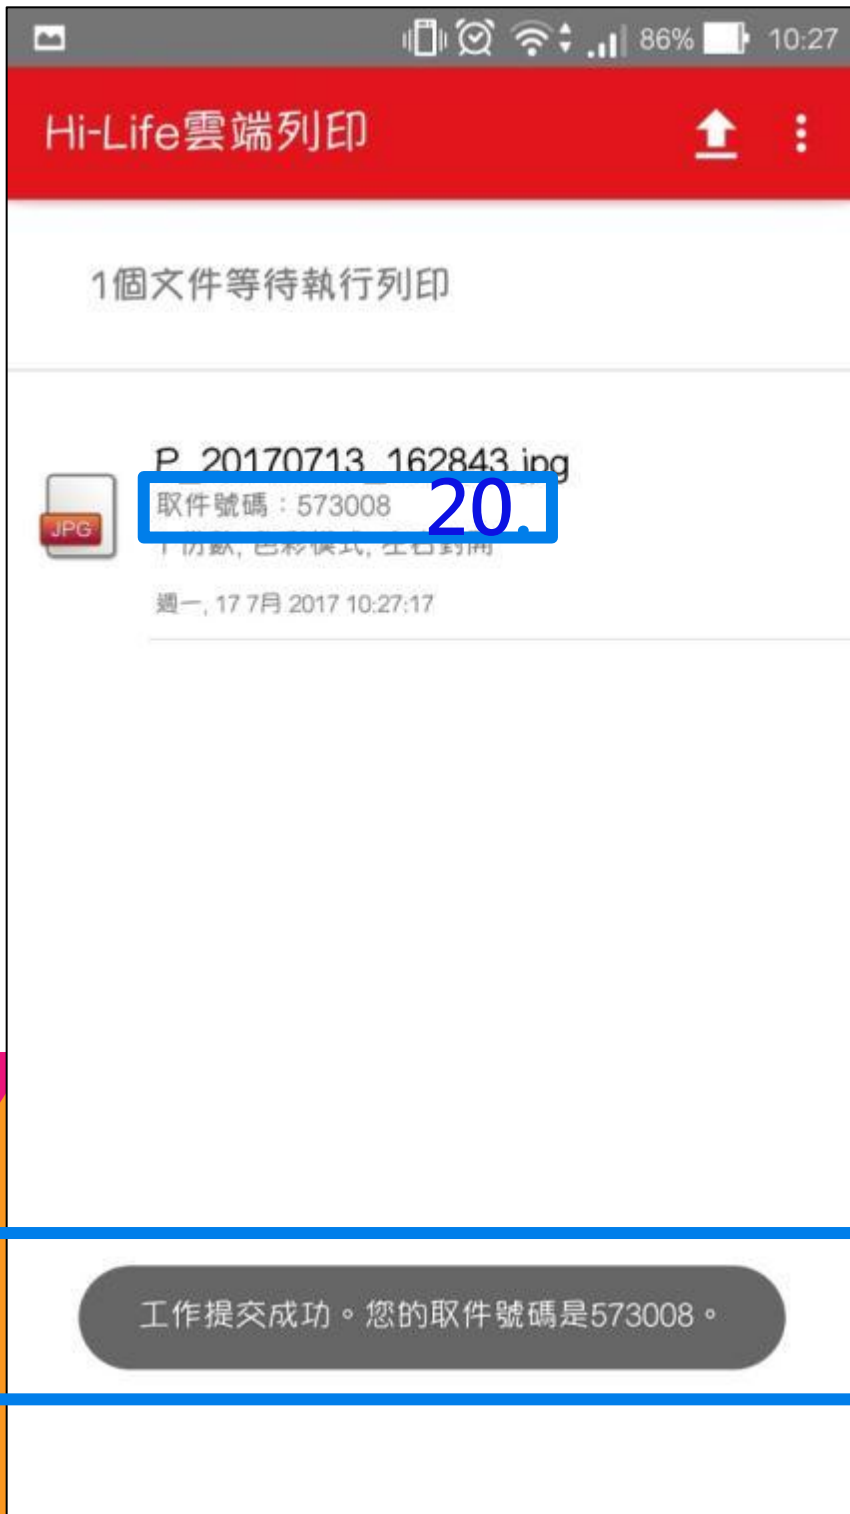

雲端列印APP操作說明-顯示取件號碼

20.完成上傳檔案，文件內容及畫面下方顯示取件號碼，並同時傳送至設定的電子信箱中