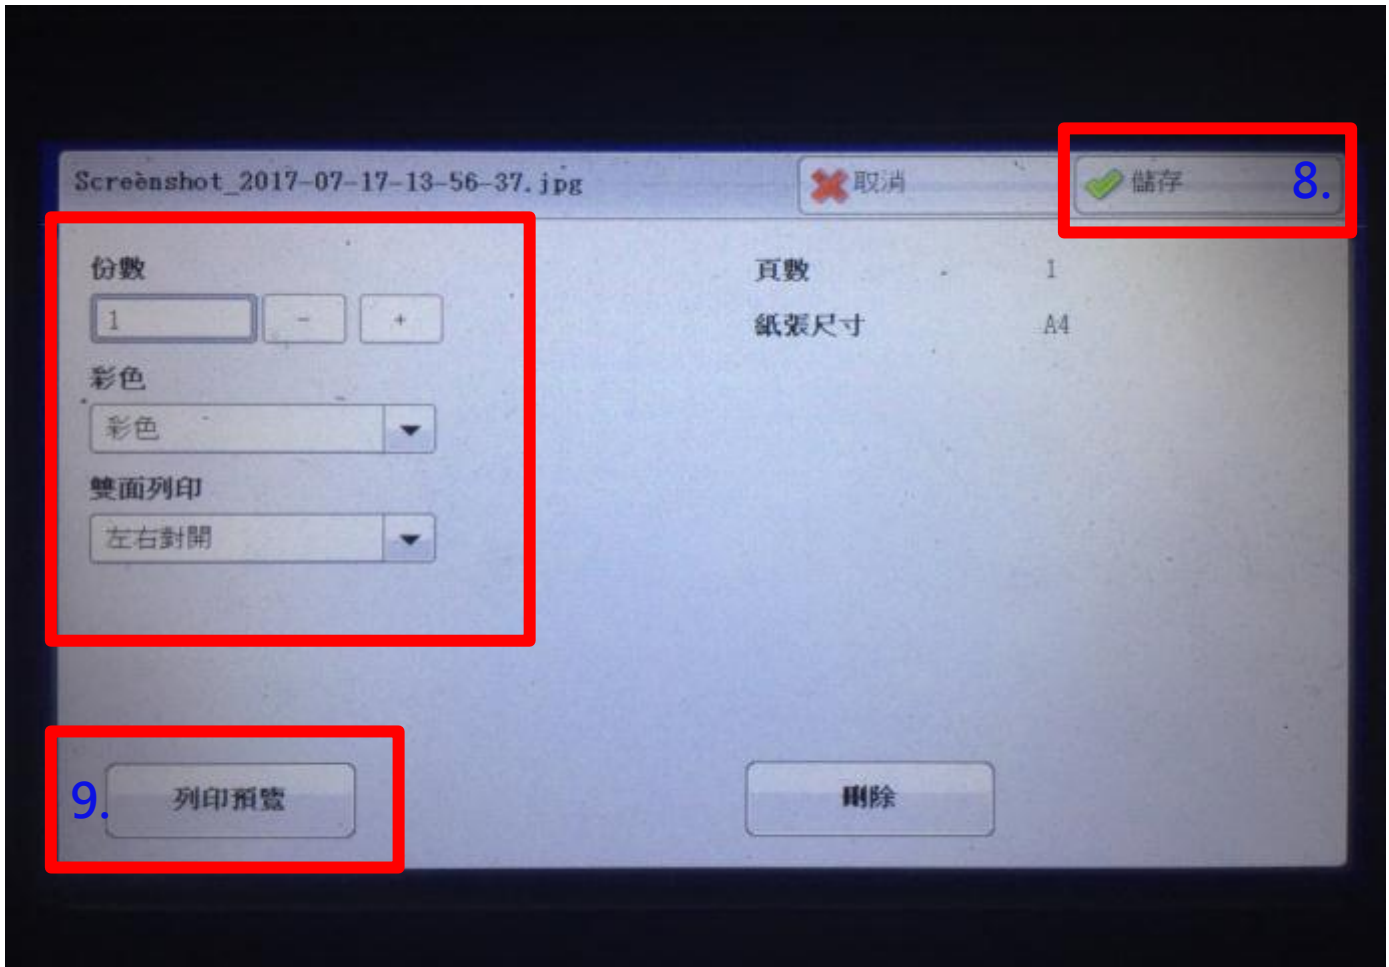

- 1.告知門市有列印需求
- 2.門市開啟複合機計數器
- 3.在【功能】中選擇【Hi-Life雲端列印】按鍵，並依後續指示操作

雲端列印複合機操作說明-輸入取件碼

- 4.輸入【取件號碼】
- 5.輸入【設定密碼】，如當初上傳文件時未設定則跳過
- 6.按下【提交】鍵

雲端列印複合機操作說明-列印設定

7.文件需調整列印規格或列印預覽請按右上角【小藍框】

雲端列印複合機操作說明-列印設定

- 8.調整列印規格，確認後按【儲存】
- 9.有預覽需求按左下方【列印預覽】