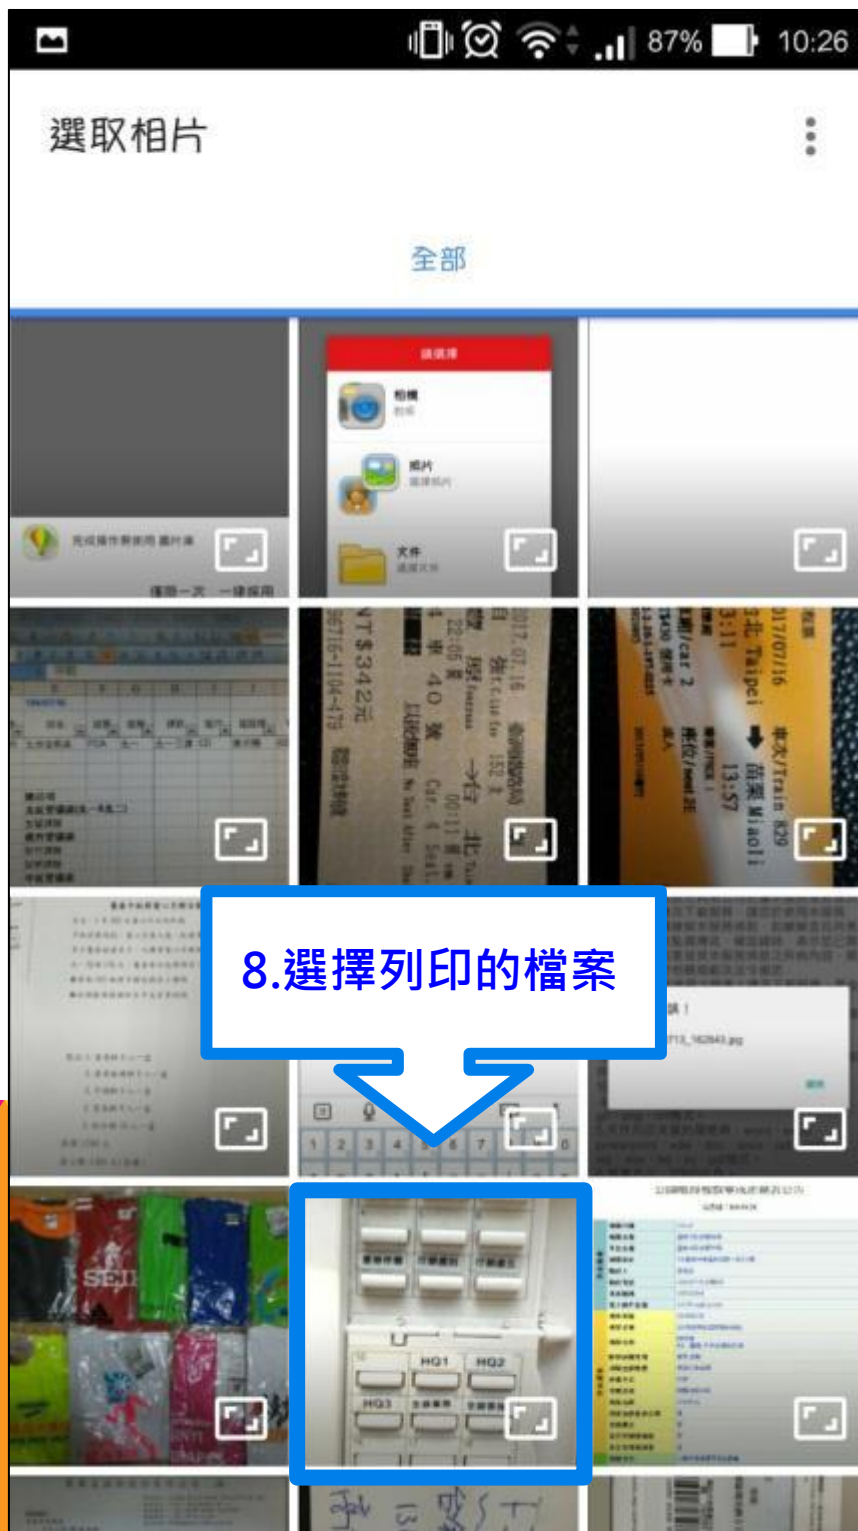

雲端列印APP操作說明-上傳文件

5.點選【箭頭圖示】上傳欲列印文件

※ 所上傳之檔案，請於72小時內至萊爾富門市取件

圖檔列印支援的規格有：jpg、jpeg、bmp、gif、png、tiff格式

文件列印支援的規格有：word、excel、powerpoint、xdw、doc、docx、ppt、pptx、xls、xlsx、txt、ini、pdf格式

檔案大小：20MB以內

不支援任何壓縮或加密檔案

雲端列印APP操作說明-上傳文件

6. 依需求選擇手機內之檔案

雲端列印APP操作說明-上傳文件

7.依照手機設定選擇列印需求

雲端列印APP操作說明-上傳文件

8.點選欲列印檔案

雲端列印APP操作說明-上傳文件

9. 選取檔案後畫面左上角會告知已選取1張圖片

雲端列印APP操作說明-確認文件