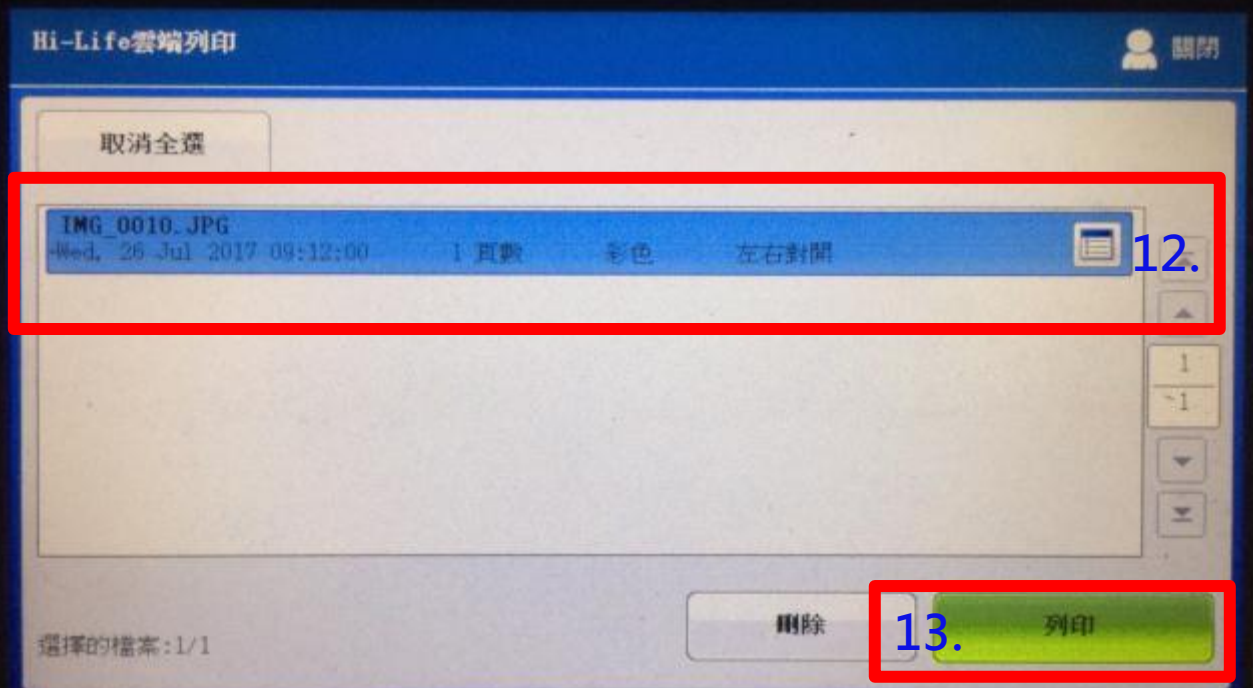

雲端列印複合機操作說明-列印預覽

10. 欲列印文件顯示於畫面，確定後按【儲存】

11. 若需再調整列印規格可按【列印屬性】

雲端列印複合機操作說明-列印文件

12.點選列印文件

13.按【列印】

14.因各家門市頻寬不同約等待10-15秒文件印出

15.消費者至櫃檯結帳，門職由計數器判斷計費