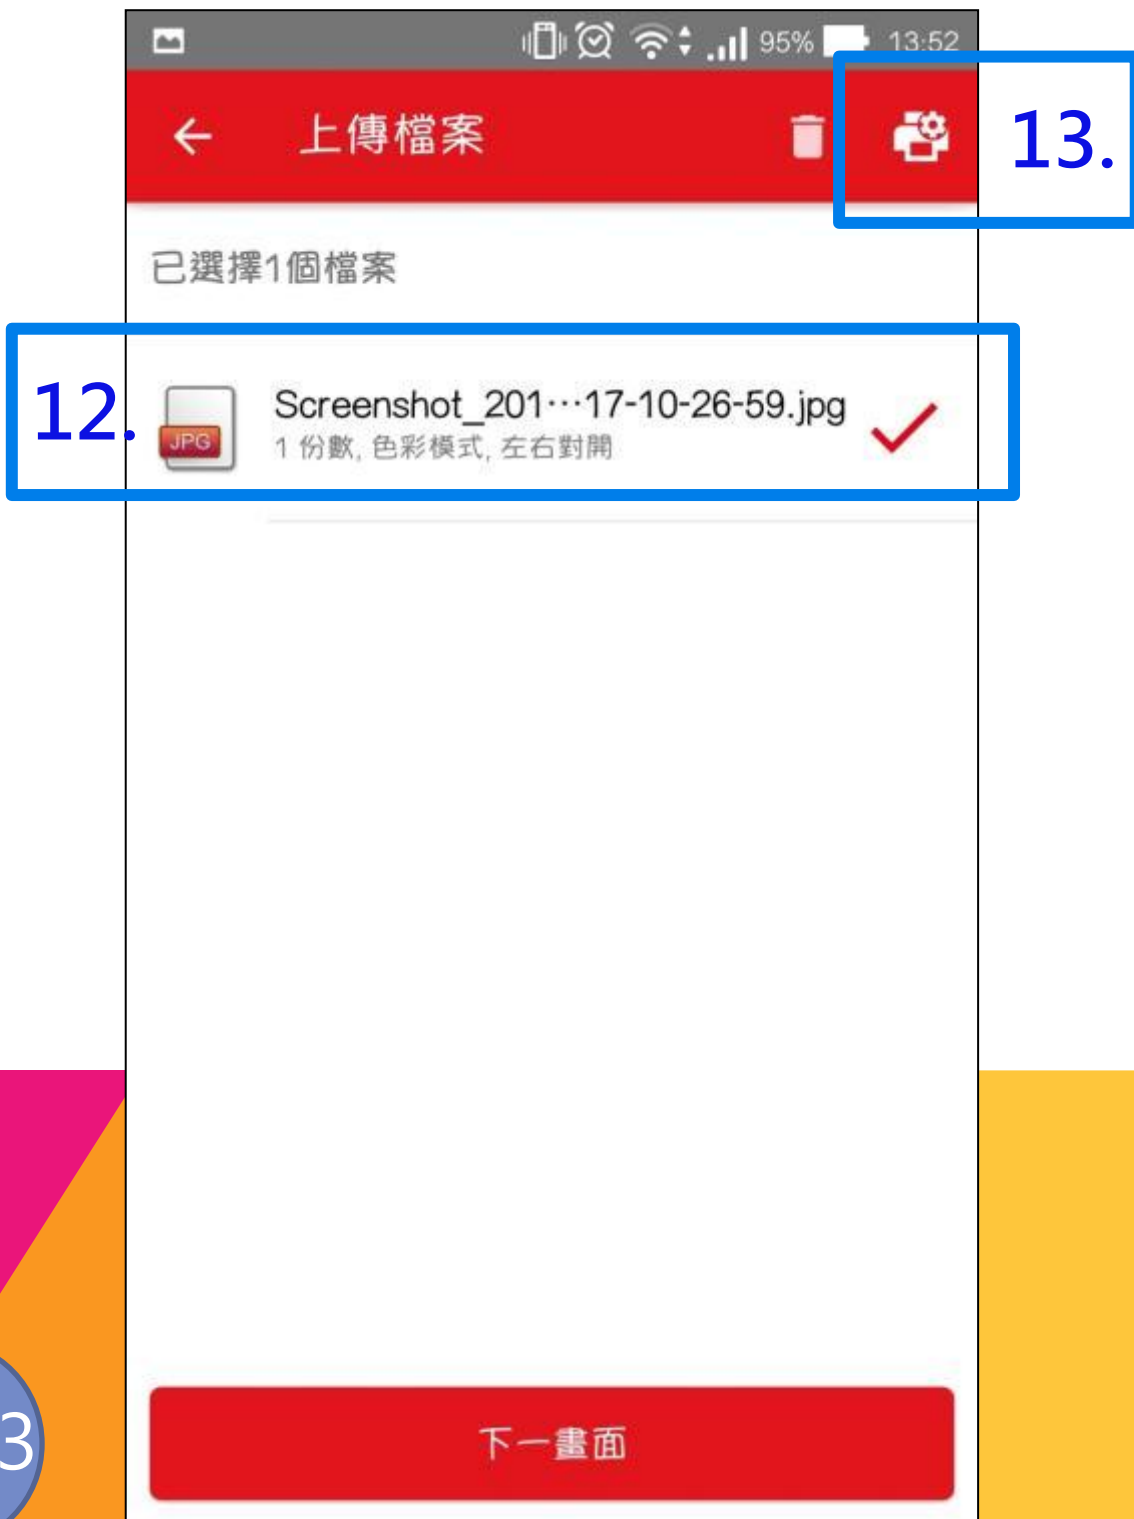

6. 依需求選擇手機內之檔案

雲端列印APP操作說明-上傳文件

7.依照手機設定選擇列印需求

雲端列印APP操作說明-上傳文件

8.點選欲列印檔案

雲端列印APP操作說明-上傳文件

9. 選取檔案後畫面左上角會告知已選取1張圖片

雲端列印APP操作說明-確認文件

10. 選取檔案結束後顯示在APP頁面

若要新增文件可按右上角【+】鍵選取

11. 確認列印文件後按【下一畫面】

雲端列印APP操作說明-列印設定

12.點選文件後右側顯示打勾

13.按右上角【列印設定】修改所需規格

雲端列印APP操作說明-列印設定

14. 依照需求修改列印設定，完成後按【儲存】