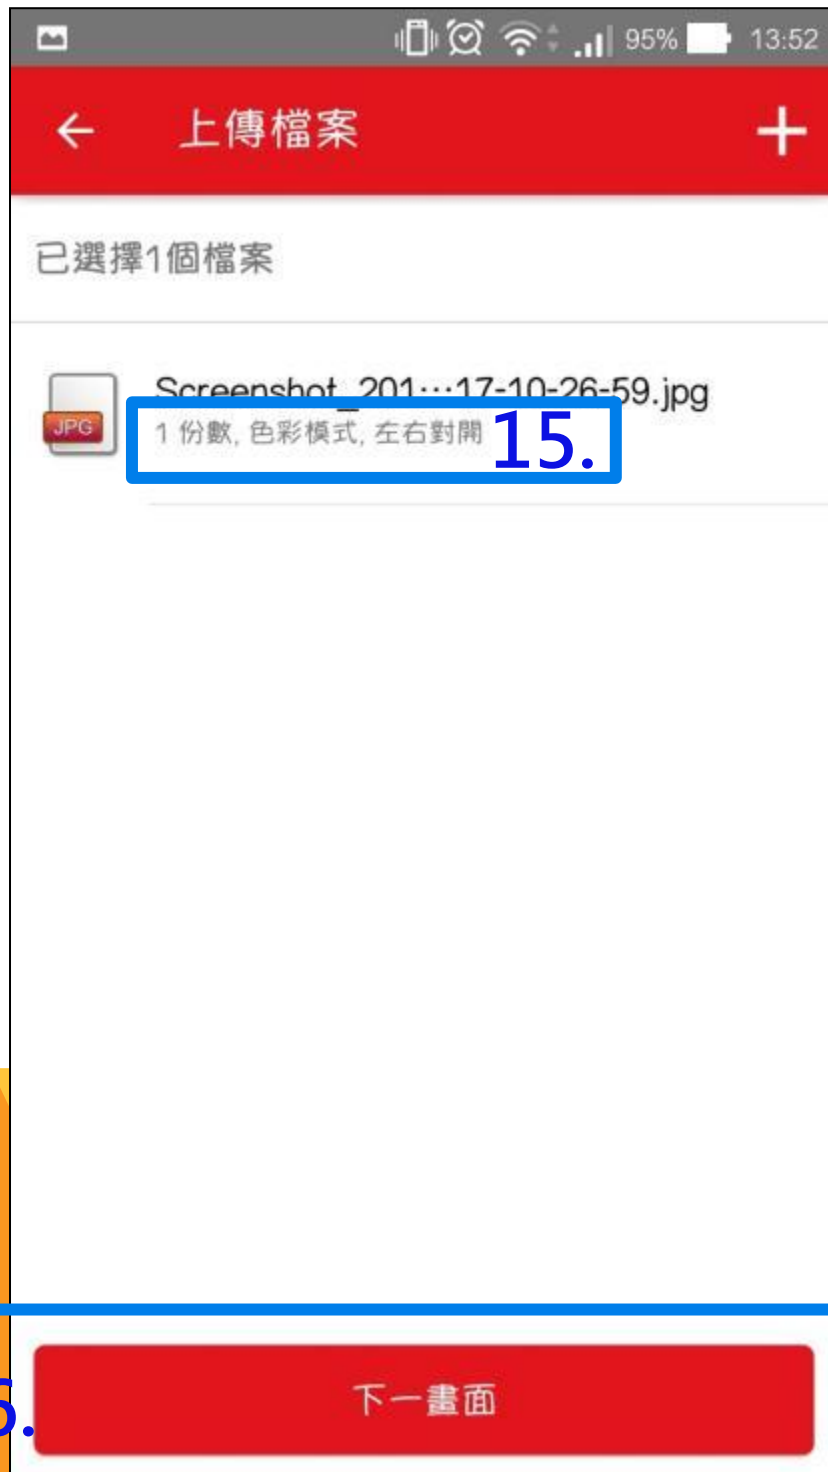

雲端列印APP操作說明-確認文件

15.再次確認文件規格

16.按【下一畫面】