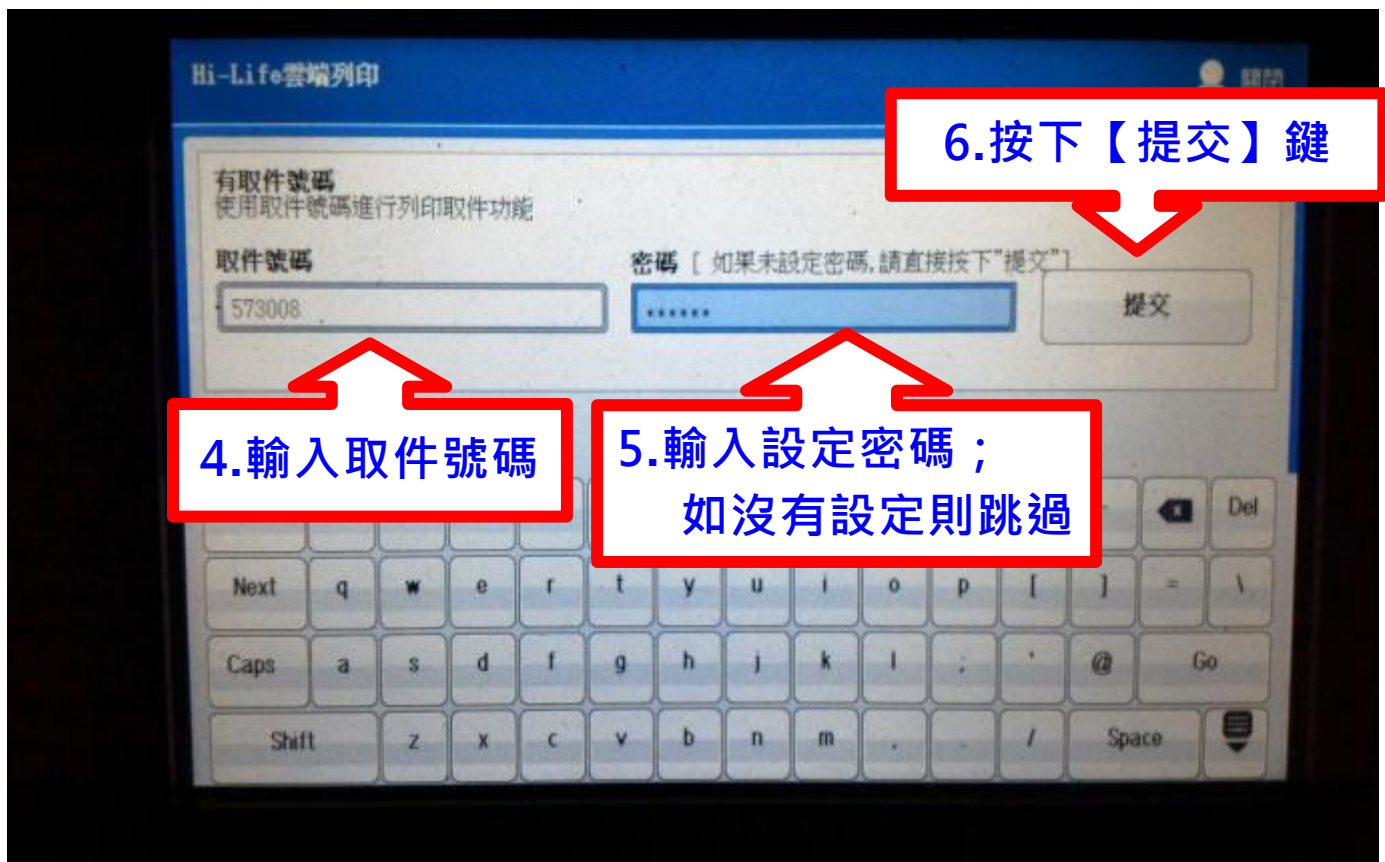

雲端列印複合機操作說明-輸入取件碼

- 4.輸入【取件號碼】
- 5.輸入【設定密碼】，如當初上傳文件時未設定則跳過
- 6.按下【提交】鍵