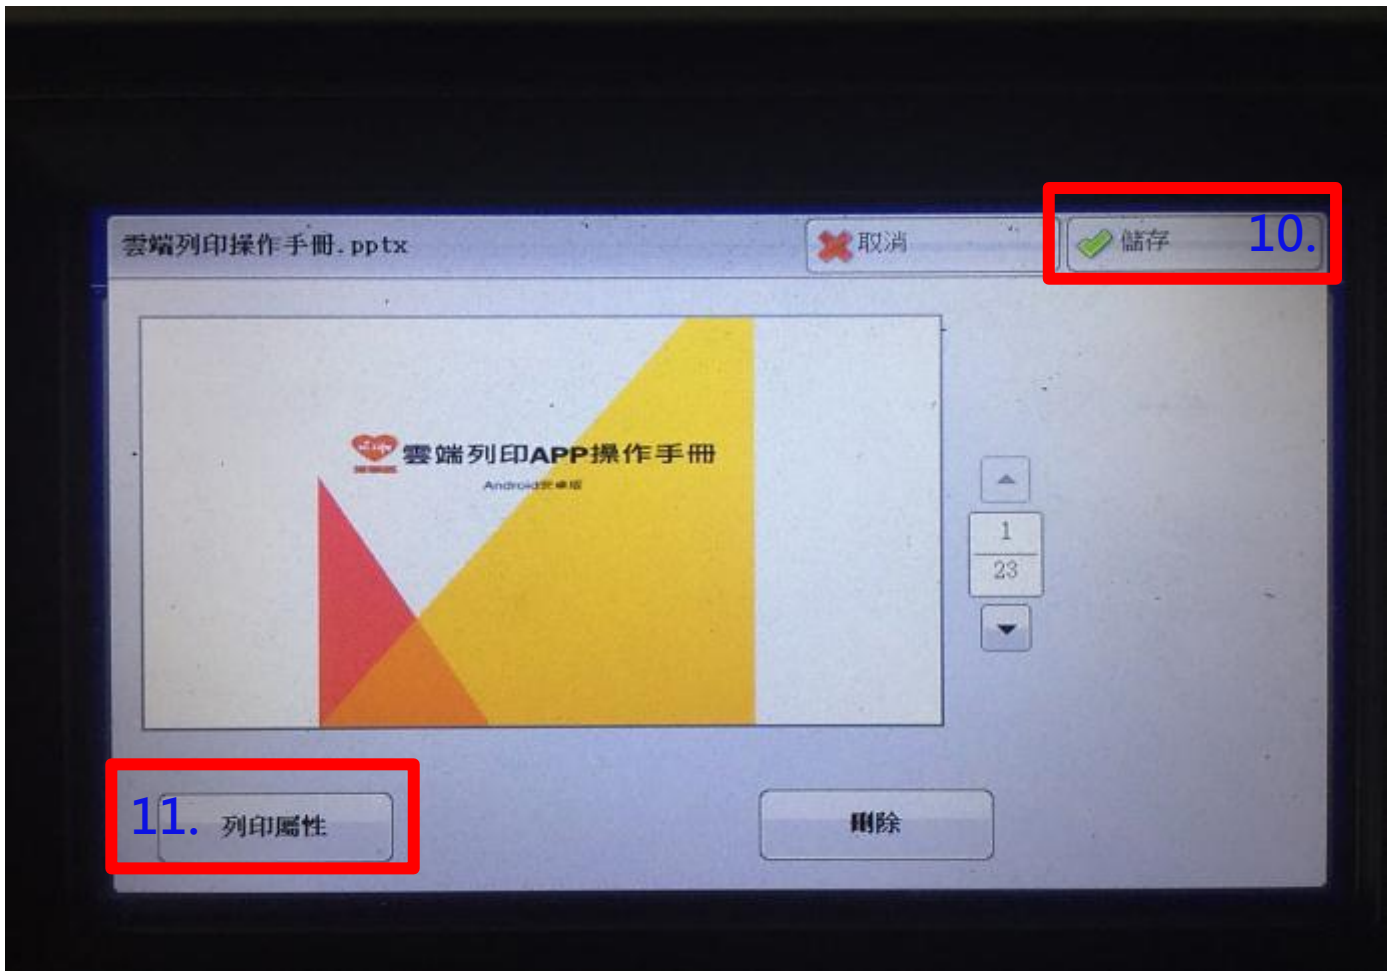

雲端列印複合機操作說明-列印預覽

10. 欲列印文件顯示於畫面，確定後按【儲存】

11. 若需再調整列印規格可按【列印屬性】