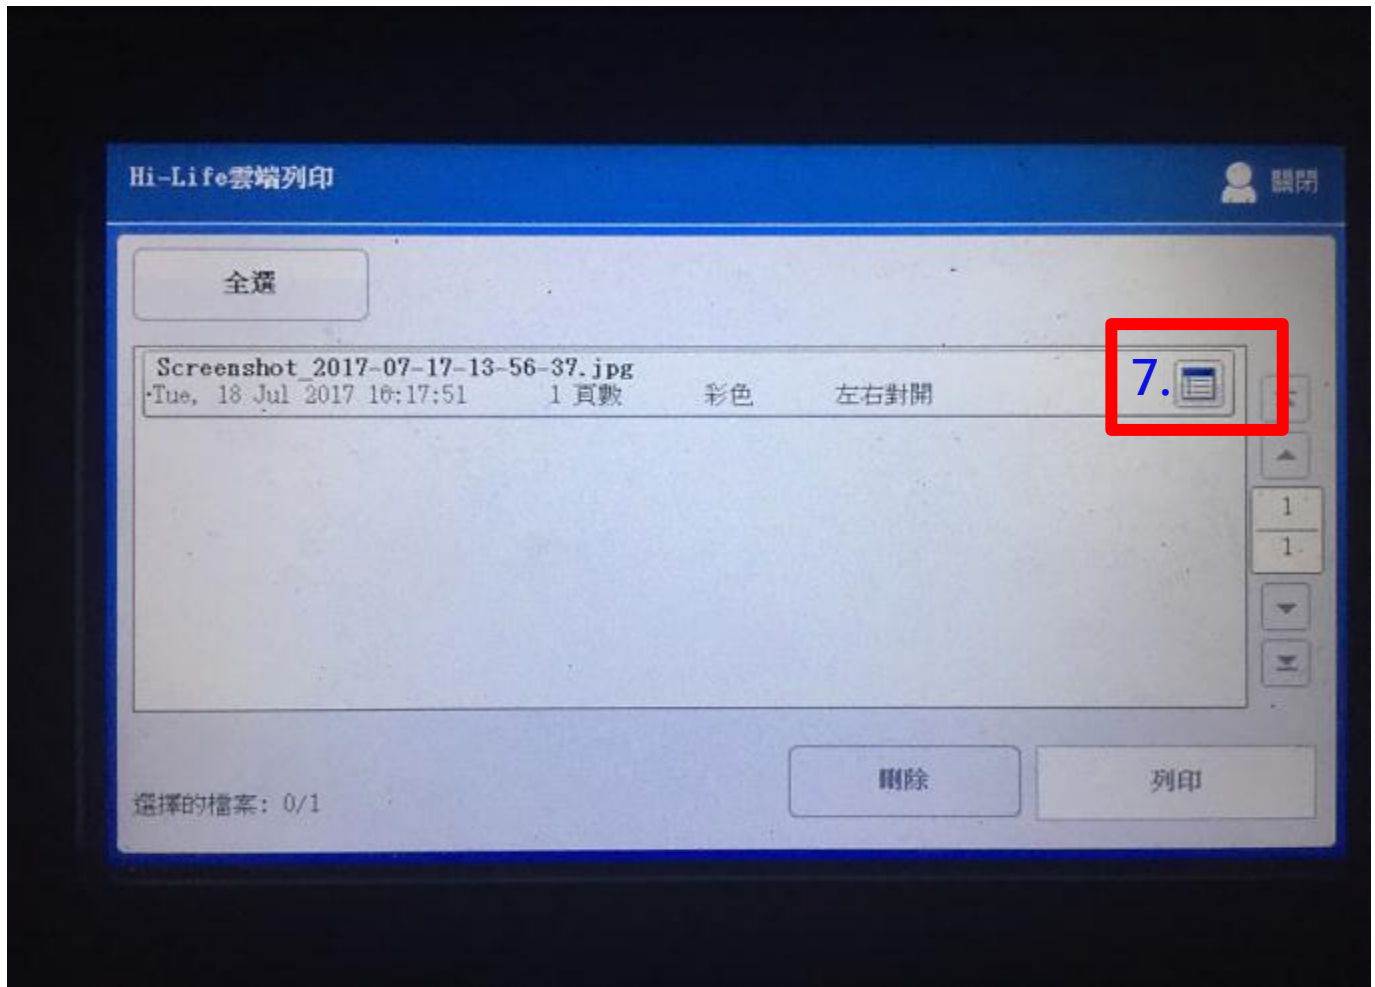

- 1.告知門市有列印需求
- 2.門市開啟複合機計數器
- 3.在【功能】中選擇【Hi-Life雲端列印】按鍵，並依後續指示操作

雲端列印複合機操作說明-輸入取件碼

- 4.輸入【取件號碼】
- 5.輸入【設定密碼】，如當初上傳文件時未設定則跳過
- 6.按下【提交】鍵

雲端列印複合機操作說明-列印設定

7.文件需調整列印規格或列印預覽請按右上角【小藍框】

雲端列印複合機操作說明-列印設定

- 8.調整列印規格，確認後按【儲存】
- 9.有預覽需求按左下方【列印預覽】