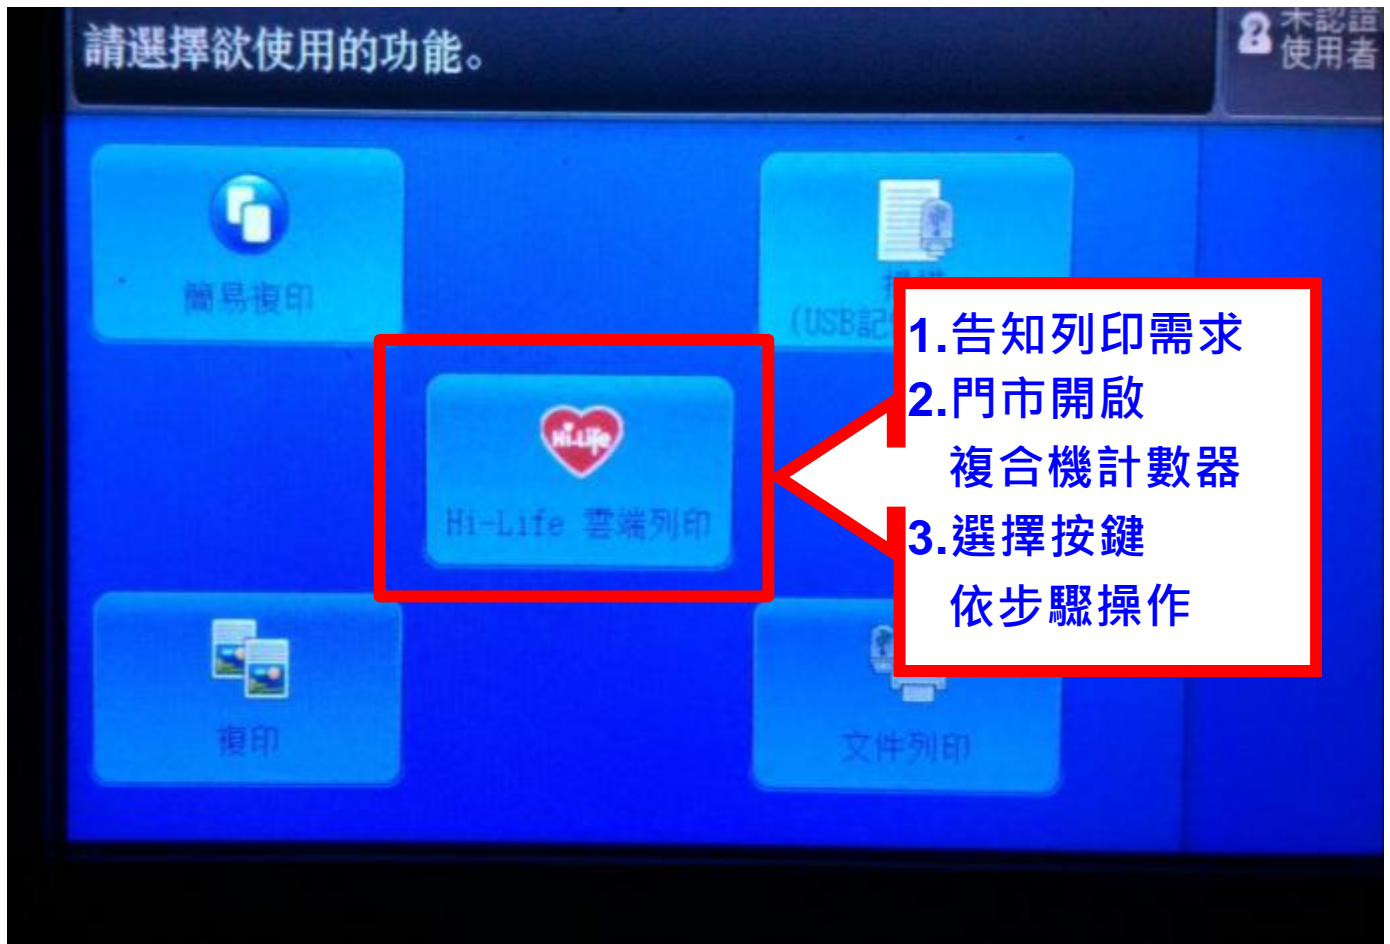

雲端列印複合機操作說明-開啟計數器

- 1.告知門市有列印需求
- 2.門市開啟複合機計數器
- 3.在【功能】中選擇【Hi-Life雲端列印】按鍵，並依後續指示操作